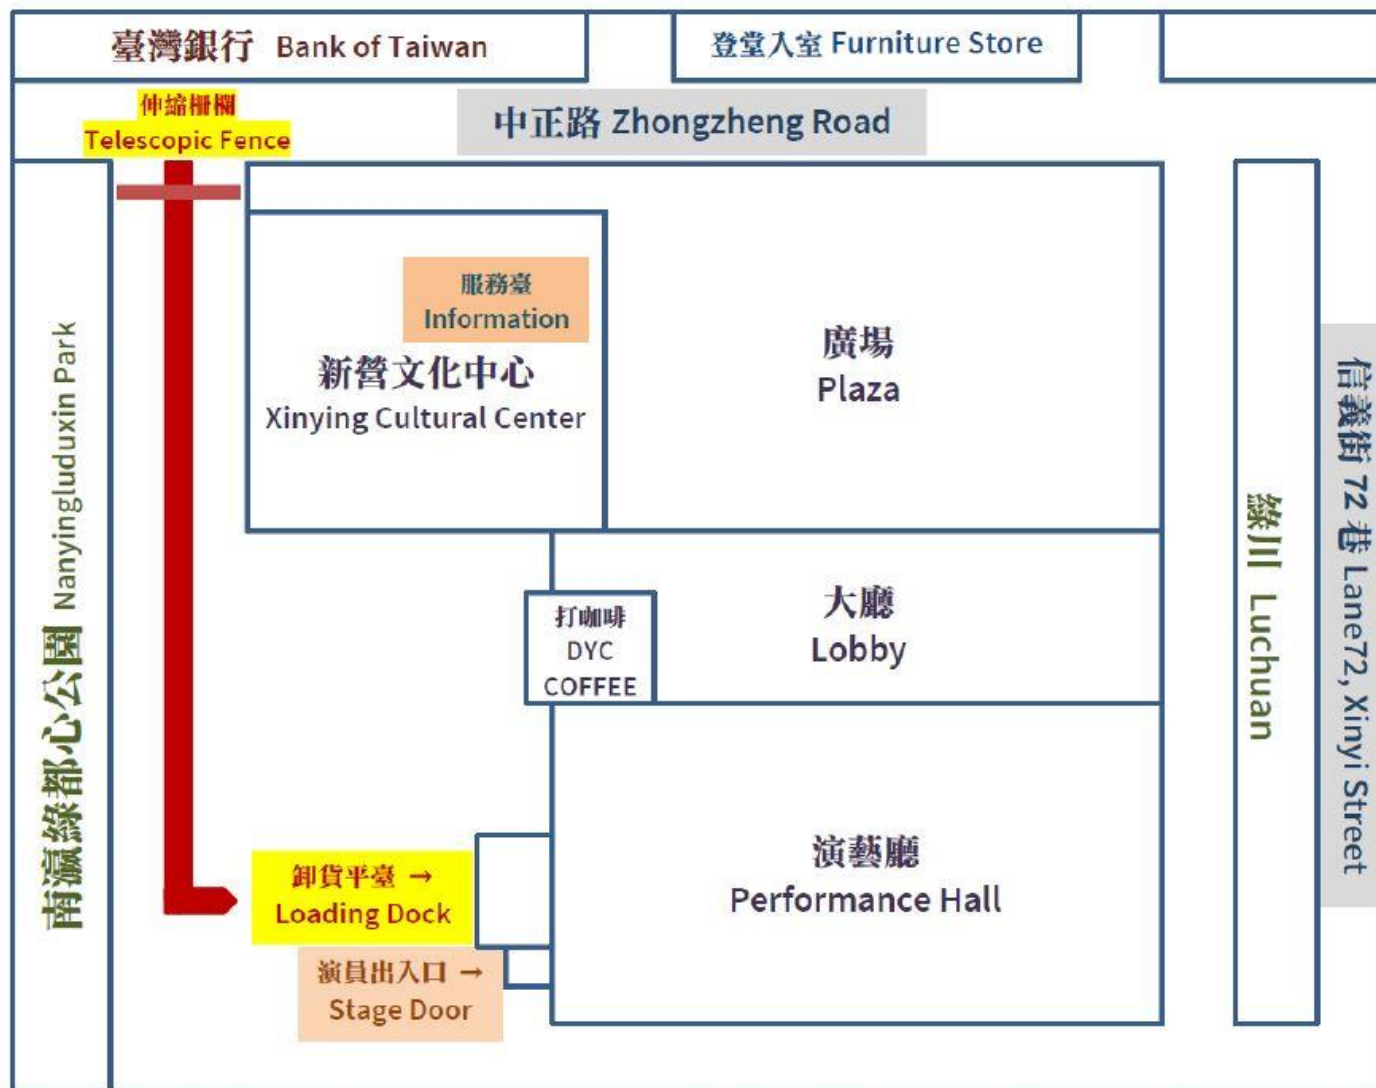

背黑幕 Backdrop	1 組 // 黑(Black) // 可對開(Folio)
天幕 Cyclorama	1 面 // 白(White)
投影銀幕 Projection Screen	1 面 // 白(White) 11.3*5.2(m)
燈桿 Electrics	5 道 (220V 3Pin 母插 + 燈桿兩側 H 型 3 插 110V +5Pin DMX 訊號母座)
翼幕 Legs	5 對(Pairs) // 黑(Black) // 尺寸(Size)9.5*3(m) // 可調桿速(Adjustable)
袖幕 Legs	1 對(Pair) // 黑(Red) // 尺寸(Size)9.5*3(m) // 綁於第一道空桿(Set on 1 st Fly Bar) // 可調桿速(Adjustable)
沿幕 Border	4 面 // 黑(Black) // 尺寸(Size)18*3(m) // 可調桿速(Adjustable)
空桿 Fly Bar	6 道 // 最高至(Highest)19.6(m) // 可調桿速(Adjustable)
音效反射板 Flying Shell	3 面
四、 其他設備 Others	
電動調燈梯 Man Lift	2 台
舞臺外接電箱位置 Position of Distribution Board	左舞臺(Off Stage Left) // 110V、220V
舞蹈地墊 Performance Surface(marley)	2 道 // 尺寸(Size)1350*90(cm)舞臺前緣用(for Apron) 12 道 // 尺寸(Size)1650*90(cm)
側燈架 Boom	8 支
移動式音效反射板 Shell	10 面
主持講臺 Podium	1 面
木製合唱臺 Wooden Platform	10 個 // 尺寸(Size)183*138*19.5cm / 10 個 // 尺寸(Size)183*91*19.5cm 14 個 // 尺寸(Size)183*45.5*19.5cm
鋁製合唱臺 Folding Chorus	5 組 // 第一層(1st Layer)167*45*24.5cm / 第二層(2nd Layer)176*45*44.5cm 第三層(3rd Layer)183*45*64.5cm

六、卸貨口 Loading Dock

※ 若伸縮柵欄關閉，可至文化中心一樓服務臺說明為演出團隊，請服務臺人員幫忙開啟。
You can ask for the Information desk of Xinying Cultural Center if our telescopic fence is closed.

高
ment

文化局
Cultural Affairs Bureau, Tainan City Government