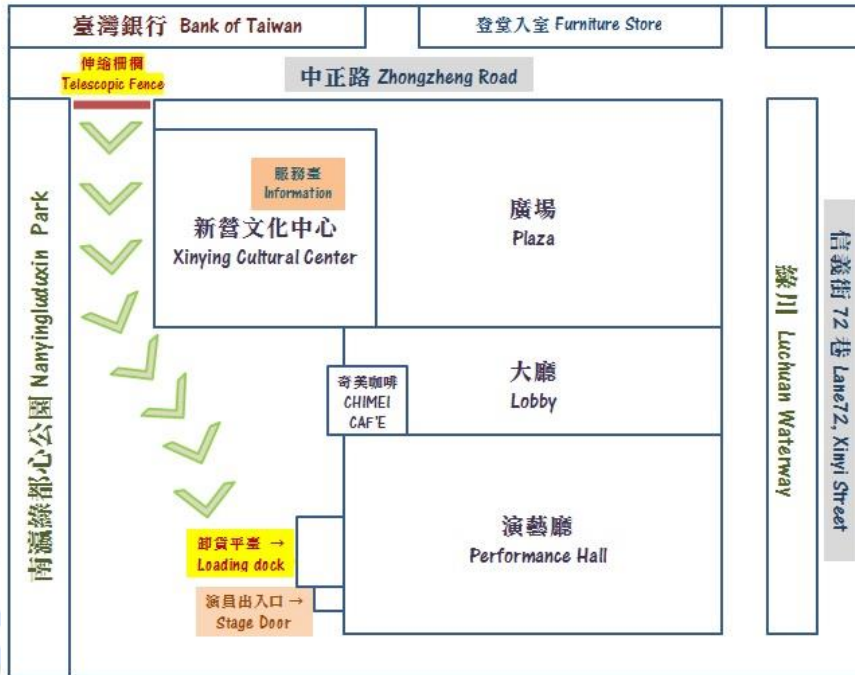

新營文化中心演藝廳舞臺技術資料

Xinying Cultural Center Performance Hall Technical Information

2017/08/23 更新

一、 舞臺基本資料 Basic Information	
舞臺形式 Stage type	鏡框式舞臺 Proscenium Stage
地板材質 Stage material	楓木地板 Maple flooring
樂池升降 Orchestra Pit Lifting	無 No
二、 舞臺基本尺寸 Dimensional Data	
鏡框 Plaster Line	15.9*9.5(m)
舞臺面至頂棚 PL to Grid	25(m)
鏡框至天幕 PL to Cyclorama	10.8(m)
鏡框至舞臺前緣 PL to Apron	2.3(m)
鏡框至第一排觀眾席 PL to Auditorium	5.4(m)
左側舞臺 Off Stage Left	11*6.5(m)
右側舞臺 Off Stage Right	11*6.5(m)
舞臺後方 Cross Over	18*5(m)
三、 懸吊系統 Fly Facilities	
懸吊系統位置 Position of Operation Panel	右舞臺 Off Stage Right
大幕 Main Curtain	1 組，紅(Red)，可對開(Folio)，可調速(Adjustable)
中隔幕 Mid-Curtain	1 組，黑(Black)，可對開(Folio)
背幕 Backdrop	1 組，黑(Black)，可對開(Folio)
天幕 Cyclorama	1 面，白(White)
投影銀幕 Projection Screen	1 面，白(White)
燈桿 Electrics	5 道
翼幕 Legs	5 對(Pairs)，黑(Black)，尺寸(Size)9*3(m)，最高至(Highest)18(m)
袖幕 Legs	1 對(Pair)，紅(Red)，尺寸(Size)9*3(m)，綁於第一道空桿(Set on 1 st Fly Bar)
沿幕 Border	3 面，黑(Black)，尺寸(Size)16*3(m)，最高至(Highest)15(m)
空桿 Fly Bar	6 道，最高至(Highest)19.6(m)
音效反射板 Flying Shell	3 面
四、 其他設備 Others	
電動調燈梯 Man Lift	1 座
舞臺電箱位置 Position of Distribution Board	左舞臺(Off Stage Left)，110V、220V
舞蹈地墊 Performance Surface	12 道，尺寸(Size)1650*90(cm) 2 道，尺寸(Size)1350*90(cm)，舞臺前緣用(for Apron)
側燈架 Boom	8 支
移動式音效反射板 Shell	7 面
主持臺 Rostrum	2 面
木製合唱臺 Wooden Platform	10 個，尺寸(Size)183*138*19.5cm / 10 個，尺寸(Size)183*91*19.5cm 14 個，尺寸(Size)183*45.5*19.5cm
鋁製合唱臺 Folding Chorus	5 組，第一層(1st Layer)167*45*24.5cm / 第二層(2nd Layer)176*45*44.5cm 第三層(3rd Layer)183*45*64.5cm
鋼琴 Piano	2 架，Steinway & Sons D274 / FAZIOLI F308
指揮譜架 Conductor's Stand	1 座
指揮座椅 Conductor's Chair	1 張
指揮臺 Conductor	2 層(Layer)
譜架 Music stand	80 支
演奏椅 Performance chair	80 張

六、 卸貨口 Loading Dock

Cultural Affairs Bureau, Tainan City Government